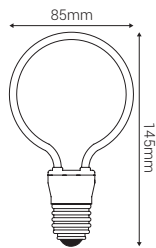

ECO
watts

UNE NOUVELLE GAMME LED DESIGN

GAMME FEEL

DES SILHOUETTES D'AMPOULES POUR UNE DÉCORATION ORIGINALE

STRAWBERRY LED

998990
3125469989905
4W, E27, 240Lm, 2200K
36mA, Energy - A⁺

95 x 48 x 167mm

PEAR LED

998991
3125469989912
4W, E27, 240Lm, 2200K
36mA, Energy - A⁺

80 x 48 x 178mm

APPLE LED

998992
3125469989929
4W, E27, 240Lm, 2200K
36mA, Energy - A⁺

95 x 48 x 167mm

MANDARIN LED

998993
3125469989936
8W, E27, 480Lm, 2200K
55mA, Energy - A