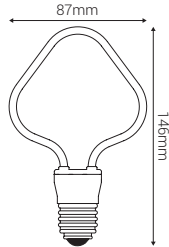

ECO
watts

UNE NOUVELLE GAMME LED DESIGN

GAMME FEEL

DES SILHOUETTES D'AMPOULES POUR UNE DÉCORATION ORIGINALE

STRAWBERRY LED

998990
3125469989905
4W, E27, 240Lm, 2200K
36mA, Energy - A⁺

95 x 48 x 167mm

PEAR LED

998991
3125469989912
4W, E27, 240Lm, 2200K
36mA, Energy - A⁺

80 x 48 x 178mm

APPLE LED

998992
3125469989929
4W, E27, 240Lm, 2200K
36mA, Energy - A⁺

95 x 48 x 167mm

MANDARIN LED

998993
3125469989936
8W, E27, 480Lm, 2200K
55mA, Energy - A