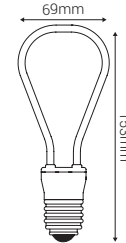

ECO
watts

UNE NOUVELLE GAMME LED DESIGN

GAMME FEEL

DES SILHOUETTES D'AMPOULES POUR UNE DÉCORATION ORIGINALE

STRAWBERRY LED

998990
3125469989905
4W, E27, 240Lm, 2200K
36mA, Energy - A⁺

95 x 48 x 167mm

PEAR LED

998991
3125469989912
4W, E27, 240Lm, 2200K
36mA, Energy - A⁺

80 x 48 x 178mm

APPLE LED

998992
3125469989929
4W, E27, 240Lm, 2200K
36mA, Energy - A⁺

95 x 48 x 167mm

MANDARIN LED

998993
3125469989936
8W, E27, 480Lm, 2200K
55mA, Energy - A