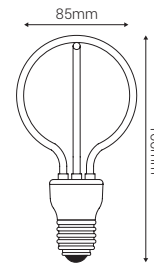

ECO
watts

UNE NOUVELLE GAMME LED DESIGN

GAMME FEEL

DES SILHOUETTES D'AMPOULES POUR UNE DÉCORATION ORIGINALE

STRAWBERRY LED

998990
3125469989905
4W, E27, 240Lm, 2200K
36mA, Energy - A⁺

95 x 48 x 167mm

PEAR LED

998991
3125469989912
4W, E27, 240Lm, 2200K
36mA, Energy - A⁺

80 x 48 x 178mm

APPLE LED

998992
3125469989929
4W, E27, 240Lm, 2200K
36mA, Energy - A⁺

95 x 48 x 167mm

MANDARIN LED

998993
3125469989936
8W, E27, 480Lm, 2200K
55mA, Energy - A